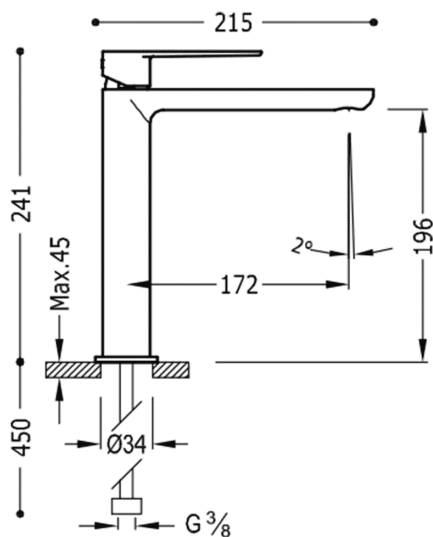

TRES

20020303BLD

LOFT COLORS Bateria umywalkowa

w kolorze biały-chrom, dźwignia

Wykończenie Biały-Chrom.

System zapobiegający poparzeniom, który umożliwia ograniczenie do wybranej temperatury maksymalnej.

Zawór SIMPLE RAPID dołączony do zestawu.