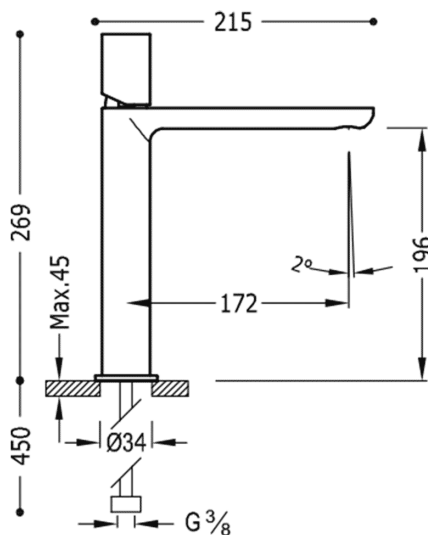

TRES

20020304NAD

LOFT COLORS Bateria umywalkowa

w kolorze pomarańczowym-chrom, pokrętło

Wykończenie Pomarańczowy-Chrom.

System zapobiegający poparzeniom, który umożliwia ograniczenie do wybranej temperatury maksymalnej.

Zawór SIMPLE RAPID dołączony do zestawu.

Tres Comercial, S.A. | C/Penedès, 16-26 | Zona Industrial, Sector A | 08759 Vallirana (Barcelona)

T (+34) 936834004 | F (+34) 936835061 | infotres@tresgriferia.com