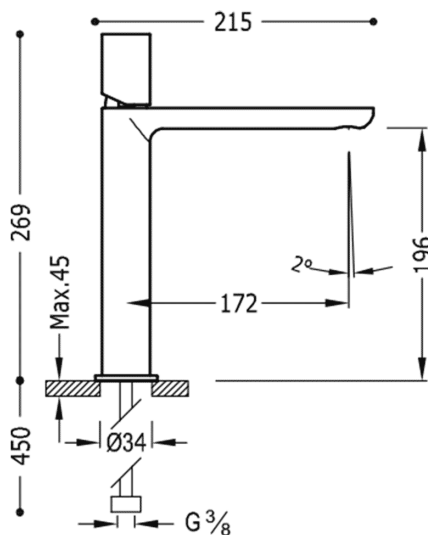

TRES

20020304ROD

LOFT COLORS Bateria umywalkowa

w kolorze czerwonym-chrom, pokrętko

Wykończenie Czerwony-Chrom.

System zapobiegający poparzeniom, który umożliwia ograniczenie do wybranej temperatury maksymalnej.

Zawór SIMPLE RAPID dołączony do zestawu.

Tres Comercial, S.A. | C/Penedès, 16-26 | Zona Industrial, Sector A | 08759 Vallirana (Barcelona)

T (+34) 936834004 | F (+34) 936835061 | infotres@tresgriferia.com