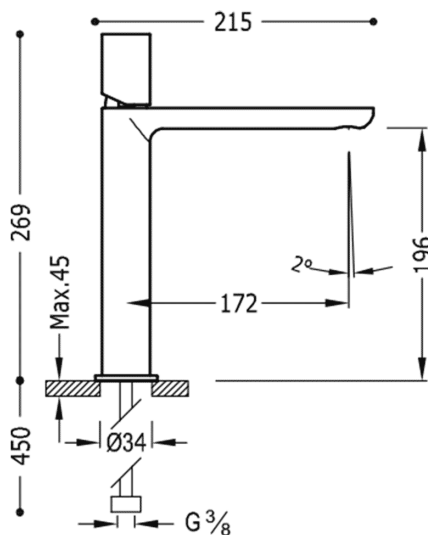

TRES

20020304VID

LOFT COLORS Bateria umywalkowa

w kolorze fioletowy-chrom, pokrętko

Wykończenie Fioletowy-Chrom.

System zapobiegający poparzeniom, który umożliwia ograniczenie do wybranej temperatury maksymalnej.

Zawór SIMPLE RAPID dołączony do zestawu.

Tres Comercial, S.A. | C/Penedès, 16-26 | Zona Industrial, Sector A | 08759 Vallirana (Barcelona)

T (+34) 936834004 | F (+34) 936835061 | infotres@tresgriferia.com