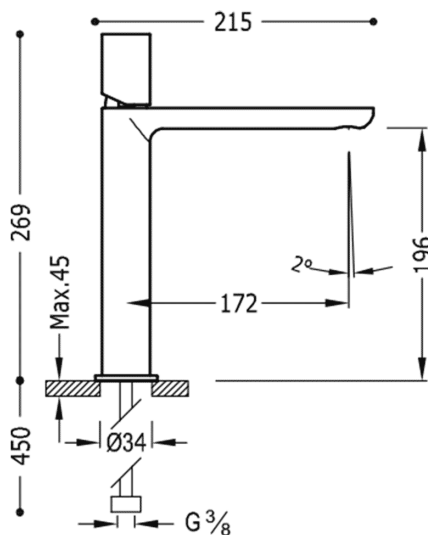

TRES

20020304VED

LOFT COLORS Bateria umywalkowa

w kolorze zielonym-chrom, pokrętko

Wykończenie Zielony-Chrom.

System zapobiegający poparzeniom, który umożliwia ograniczenie do wybranej temperatury maksymalnej.

Zawór SIMPLE RAPID dołączony do zestawu.

Tres Comercial, S.A. | C/Penedès, 16-26 | Zona Industrial, Sector A | 08759 Vallirana (Barcelona)

T (+34) 936834004 | F (+34) 936835061 | infotres@tresgriferia.com