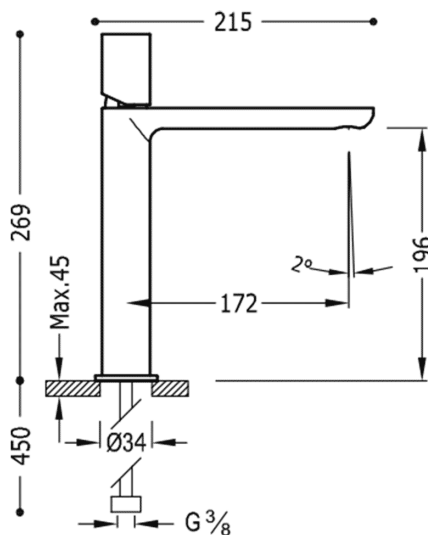

TRES

20020304NED

LOFT COLORS Bateria umywalkowa

w kolorze czarny-chrom, pokrętło

Wykończenie Czarny-Chrom.

System zapobiegający poparzeniom, który umożliwia ograniczenie do wybranej temperatury maksymalnej.

Zawór SIMPLE RAPID dołączony do zestawu.

Tres Comercial, S.A. | C/Penedès, 16-26 | Zona Industrial, Sector A | 08759 Vallirana (Barcelona)

T (+34) 936834004 | F (+34) 936835061 | infotres@tresgriferia.com