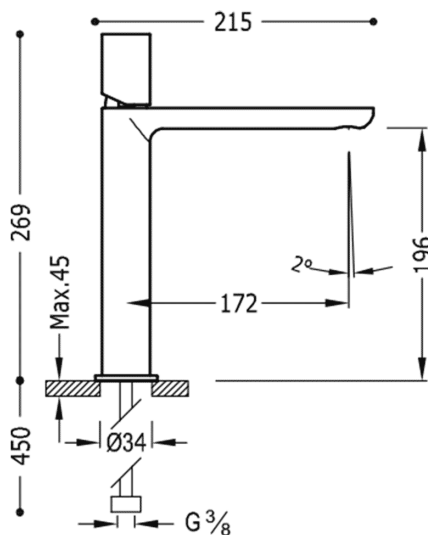

TRES

20020304BLD

LOFT COLORS Bateria umywalkowa

w kolorze biały-chrom, pokrętko

Wykończenie Biały-Chrom.

System zapobiegający poparzeniom, który umożliwia ograniczenie do wybranej temperatury maksymalnej.

Zawór SIMPLE RAPID dołączony do zestawu.