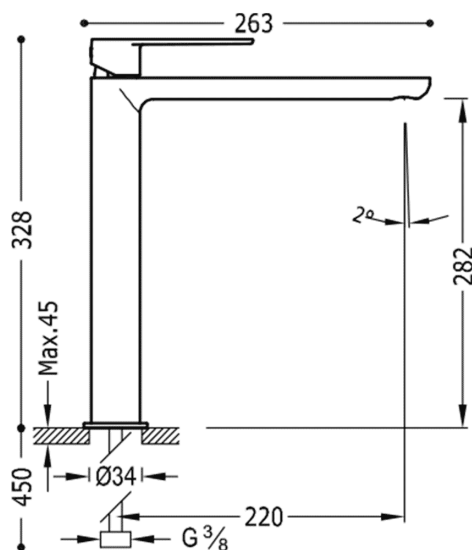

TRES

20020305NAD

LOFT COLORS Bateria umywalkowa

w kolorze pomarańczowym-chrom, dźwignia

Wykończenie Pomarańczowy-Chrom.

System zapobiegający poparzeniom, który umożliwia ograniczenie do wybranej temperatury maksymalnej.

Zawór SIMPLE RAPID dołączony do zestawu.

Tres Comercial, S.A. | C/Penedès, 16-26 | Zona Industrial, Sector A | 08759 Vallirana (Barcelona)

T (+34) 936834004 | F (+34) 936835061 | infotres@tresgriferia.com

www.tresgriferia.com