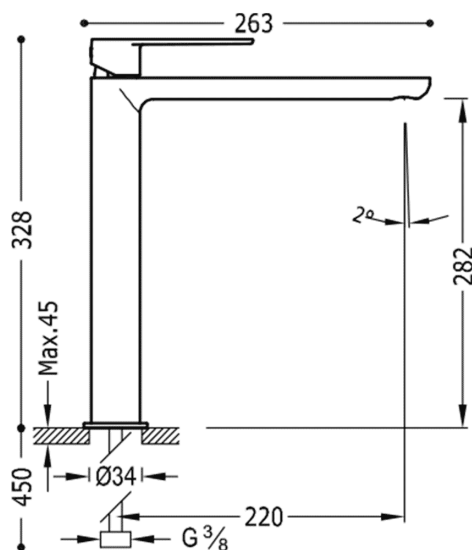

TRES

20020305ROD

LOFT COLORS Bateria umywalkowa

w kolorze czerwonym-chrom, dźwignia

Wykończenie Czerwony-Chrom.

System zapobiegający poparzeniom, który umożliwia ograniczenie do wybranej temperatury maksymalnej.

Zawór SIMPLE RAPID dołączony do zestawu.

Tres Comercial, S.A. | C/Penedès, 16-26 | Zona Industrial, Sector A | 08759 Vallirana (Barcelona)

T (+34) 936834004 | F (+34) 936835061 | infotres@tresgriferia.com