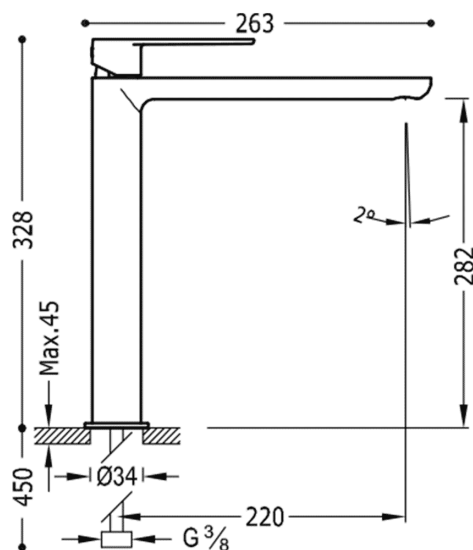

TRES

20020305VID

LOFT COLORS Bateria umywalkowa

w kolorze fioletowy-chrom, dźwignia

Wykończenie Fioletowy-Chrom.

Zawór SIMPLE RAPID dołączony do zestawu.

System zapobiegający poparzeniom, który umożliwia ograniczenie do wybranej temperatury maksymalnej.