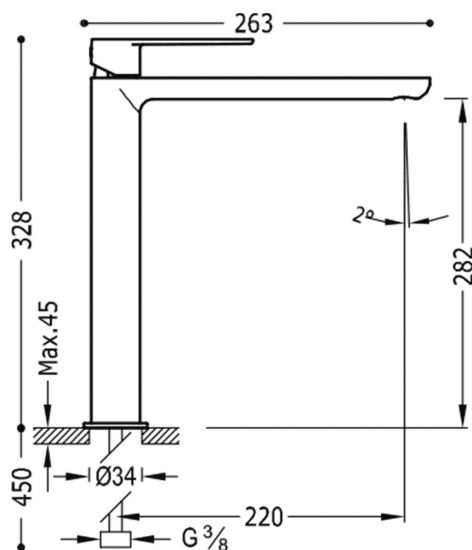

TRES

20020305NED

LOFT COLORS Bateria umywalkowa

w kolorze czarny-chrom, dźwignia

Wykończenie Czarny-Chrom.

Zawór SIMPLE RAPID dołączony do zestawu.

System zapobiegający poparzeniom, który umożliwia ograniczenie do wybranej temperatury maksymalnej.