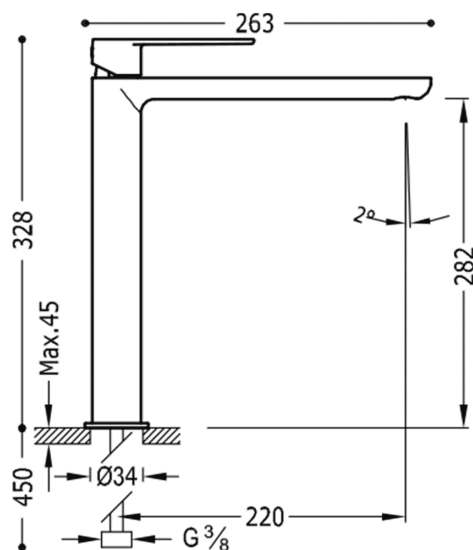

TRES

20020305BLD

LOFT COLORS Bateria umywalkowa

w kolorze biały-chrom, dźwignia

Wykończenie Biały-Chrom.

System zapobiegający poparzeniom, który umożliwia ograniczenie do wybranej temperatury maksymalnej.

Zawór SIMPLE RAPID dołączony do zestawu.