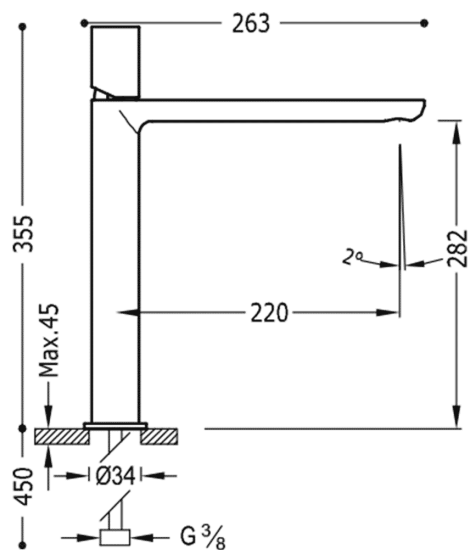

TRES

20020306NAD

LOFT COLORS Bateria umywalkowa

w kolorze pomarańczowym-chrom, pokrętło

Wykończenie Pomarańczowy-Chrom.

System zapobiegający poparzeniom, który umożliwia ograniczenie do wybranej temperatury maksymalnej.

Zawór SIMPLE RAPID dołączony do zestawu.

Tres Comercial, S.A. | C/Penedès, 16-26 | Zona Industrial, Sector A | 08759 Vallirana (Barcelona)

T (+34) 936834004 | F (+34) 936835061 | infotres@tresgriferia.com

www.tresgriferia.com