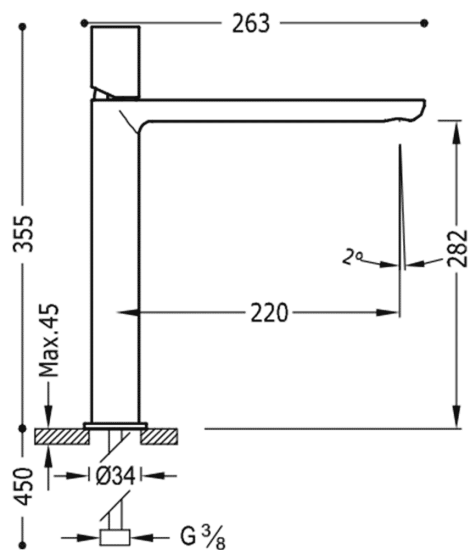

TRES

20020306ROD

LOFT COLORS Bateria umywalkowa

w kolorze czerwonym-chrom, pokrętło

Wykończenie Czerwony-Chrom.

System zapobiegający poparzeniom, który umożliwia ograniczenie do wybranej temperatury maksymalnej.

Zawór SIMPLE RAPID dołączony do zestawu.

Tres Comercial, S.A. | C/Penedès, 16-26 | Zona Industrial, Sector A | 08759 Vallirana (Barcelona)

T (+34) 936834004 | F (+34) 936835061 | infotres@tresgriferia.com