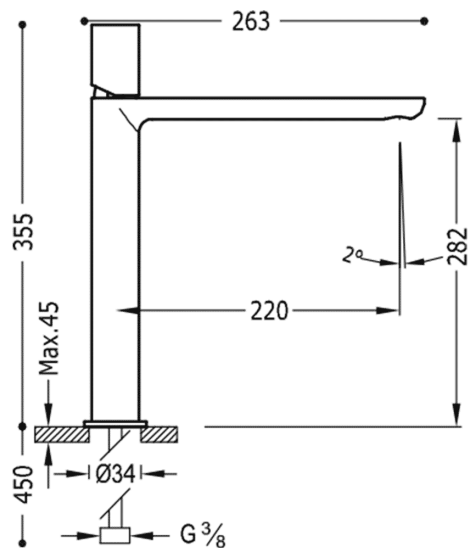

TRES

20020306VID

LOFT COLORS Bateria umywalkowa

w kolorze fioletowy-chrom, pokrętło

Wykończenie Fioletowy-Chrom.

System zapobiegający poparzeniom, który umożliwia ograniczenie do wybranej temperatury maksymalnej.

Zawór SIMPLE RAPID dołączony do zestawu.

Tres Comercial, S.A. | C/Penedès, 16-26 | Zona Industrial, Sector A | 08759 Vallirana (Barcelona)

T (+34) 936834004 | F (+34) 936835061 | infotres@tresgriferia.com