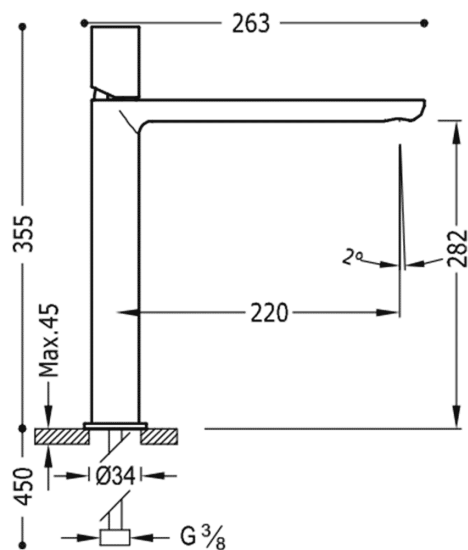

TRES

20020306VED

LOFT COLORS Bateria umywalkowa

w kolorze zielonym-chrom, pokrętło

Wykończenie Zielony-Chrom.

System zapobiegający poparzeniom, który umożliwia ograniczenie do wybranej temperatury maksymalnej.

Zawór SIMPLE RAPID dołączony do zestawu.

Tres Comercial, S.A. | C/Penedès, 16-26 | Zona Industrial, Sector A | 08759 Vallirana (Barcelona)

T (+34) 936834004 | F (+34) 936835061 | infotres@tresgriferia.com