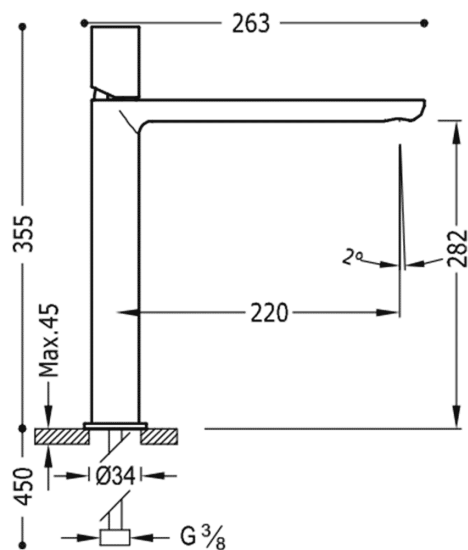

TRES

20020306NED

LOFT COLORS Bateria umywalkowa

w kolorze czarny-chrom, pokrętko

Wykończenie Czarny-Chrom.

System zapobiegający poparzeniom, który umożliwia ograniczenie do wybranej temperatury maksymalnej.

Zawór SIMPLE RAPID dołączony do zestawu.

Tres Comercial, S.A. | C/Penedès, 16-26 | Zona Industrial, Sector A | 08759 Vallirana (Barcelona)

T (+34) 936834004 | F (+34) 936835061 | infotres@tresgriferia.com