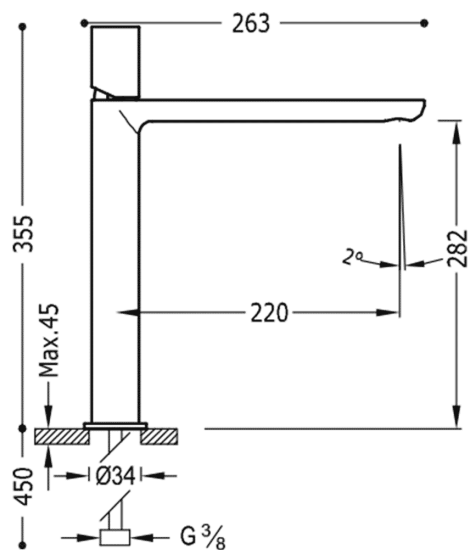

TRES

20020306BLD

LOFT COLORS Bateria umywalkowa

w kolorze biały-chrom, pokrętko

Wykończenie Biały-Chrom.

System zapobiegający poparzeniom, który umożliwia ograniczenie do wybranej temperatury maksymalnej.

Zawór SIMPLE RAPID dołączony do zestawu.

Tres Comercial, S.A. | C/Penedès, 16-26 | Zona Industrial, Sector A | 08759 Vallirana (Barcelona)

T (+34) 936834004 | F (+34) 936835061 | infotres@tresgriferia.com

www.tresgriferia.com