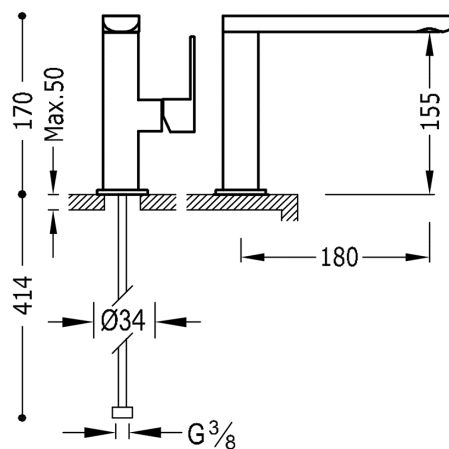

TRES

20020501NAD

LOFT COLORS Bateria umywalkowa

wylewka 35x15 mm

w kolorze pomarańczowym-chrom, dźwignia

Kąt obrotu wylewki 360°

Z systemami wydajności energetycznej i oszczędności wody.

Zawór SIMPLE RAPID dołączony do zestawu.