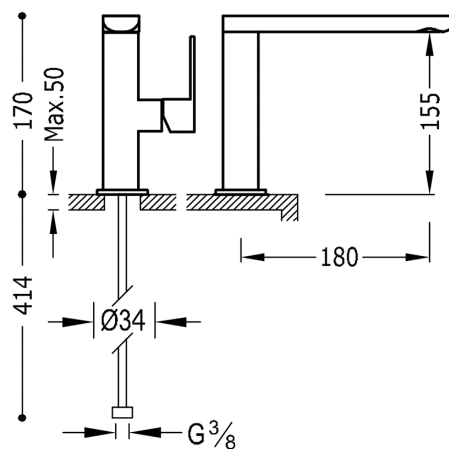

TRES

20020501ROD

LOFT COLORS Bateria umywalkowa

wylewka 35x15 mm

w kolorze czerwonym-chrom, dźwignia

Kąt obrotu wylewki 360°

Z systemami wydajności energetycznej i oszczędności wody.

Zawór SIMPLE RAPID dołączony do zestawu.