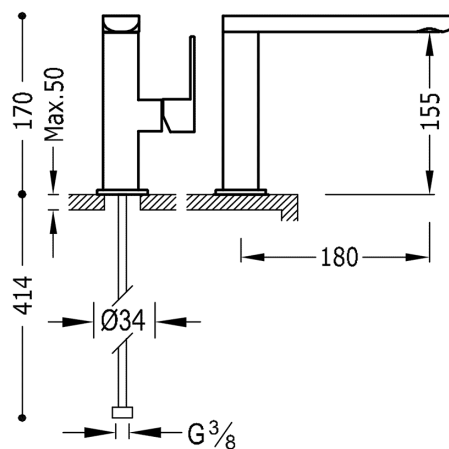

TRES

20020501VID

LOFT COLORS Bateria umywalkowa

wylewka 35x15 mm
w kolorze fioletowy-chrom, dźwignia

Kąt obrotu wylewki 360°

Z systemami wydajności energetycznej i oszczędności wody.

Zawór SIMPLE RAPID dołączony do zestawu.