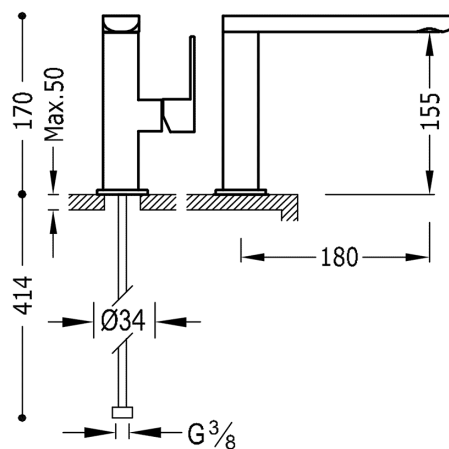

TRES

20020501FUD

LOFT COLORS Bateria umywalkowa

wylewka 35x15 mm
w kolorze fuksja-chrom, dźwignia

Kąt obrotu wylewki 360°

Z systemami wydajności energetycznej i oszczędności wody.

Zawór SIMPLE RAPID dołączony do zestawu.