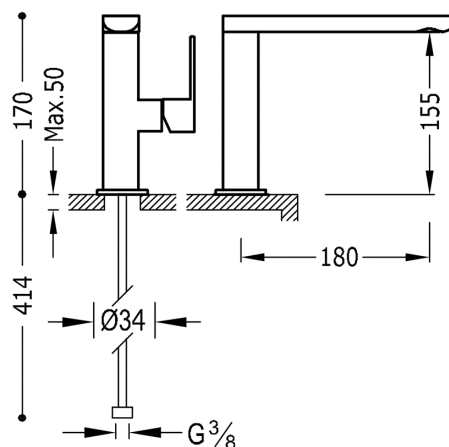

TRES

20020501VED

LOFT COLORS Bateria umywalkowa

wylewka 35x15 mm

w kolorze zielonym-chrom, dźwignia

Kąt obrotu wylewki 360°

Z systemami wydajności energetycznej i oszczędności wody.

Zawór SIMPLE RAPID dołączony do zestawu.