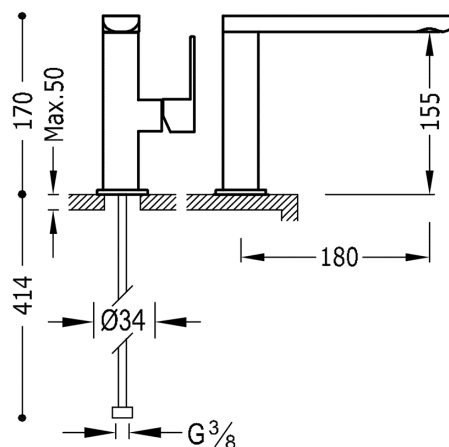

TRES

20020501NED

LOFT COLORS Bateria umywalkowa

wylewka 35x15 mm

w kolorze czarny-chrom, dźwignia

Kąt obrotu wylewki 360°

Z systemami wydajności energetycznej i oszczędności wody.

Zawór SIMPLE RAPID dołączony do zestawu.