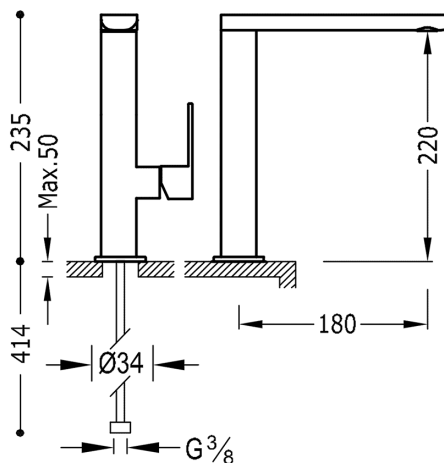

TRES

20020502NAD

LOFT COLORS Bateria umywalkowa

wylewka 35x15 mm
w kolorze pomarańczowym-chrom, dźwignia

Kąt obrotu wylewki 360°

Z systemami wydajności energetycznej i oszczędności wody.

Zawór SIMPLE RAPID dołączony do zestawu.