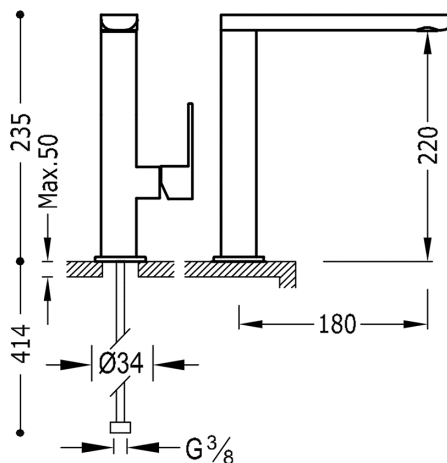

TRES

20020502ROD

LOFT COLORS Bateria umywalkowa

wylewka 35x15 mm

w kolorze czerwonym-chrom, dźwignia

Kąt obrotu wylewki 360°

Z systemami wydajności energetycznej i oszczędności wody.

Zawór SIMPLE RAPID dołączony do zestawu.