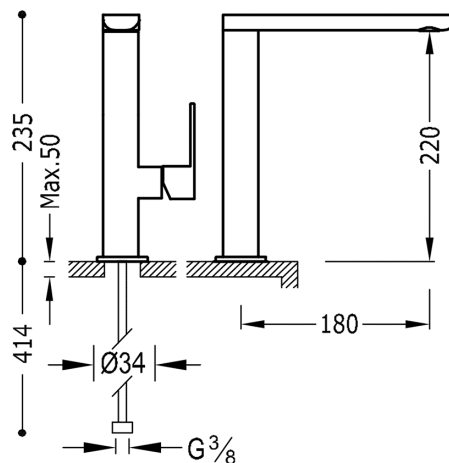

TRES

20020502VID

LOFT COLORS Bateria umywalkowa

wylewka 35x15 mm
w kolorze fioletowy-chrom, dźwignia

Kąt obrotu wylewki 360°

Z systemami wydajności energetycznej i oszczędności wody.

Zawór SIMPLE RAPID dołączony do zestawu.