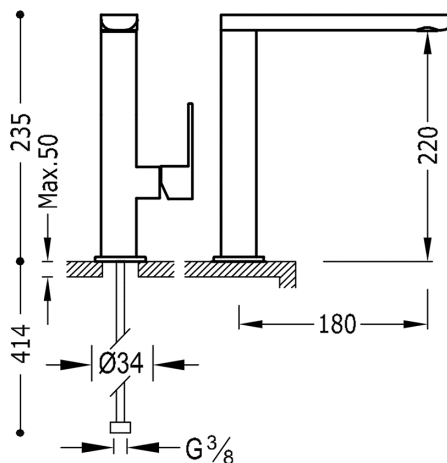

TRES

20020502FUD

LOFT COLORS Bateria umywalkowa

wylewka 35x15 mm
w kolorze fuksja-chrom, dźwignia

Kąt obrotu wylewki 360°

Z systemami wydajności energetycznej i oszczędności wody.

Zawór SIMPLE RAPID dołączony do zestawu.