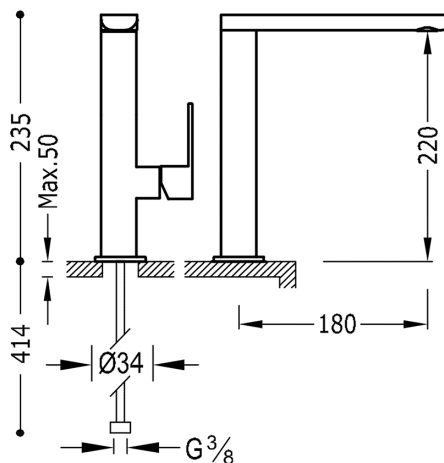

TRES

20020502VED

LOFT COLORS Bateria umywalkowa

wylewka 35x15 mm

w kolorze zielonym-chrom, dźwignia

Kąt obrotu wylewki 360°

Z systemami wydajności energetycznej i oszczędności wody.

Zawór SIMPLE RAPID dołączony do zestawu.

Wykończenie Zielony-Chrom.

System zapobiegający poparzeniom, który umożliwia ograniczenie do wybranej temperatury maksymalnej.

Oszczędność energii. Po uruchomieniu kranu najpierw zawsze wypływa tylko zimna woda, co zapobiega niepotrzebnemu włączeniu grzejnika.

Tres Comercial, S.A. | C/Penedès, 16-26 | Zona Industrial, Sector A | 08759 Vallirana (Barcelona)

T (+34) 936834004 | F (+34) 936835061 | infotres@tresgriferia.com

www.tresgriferia.com