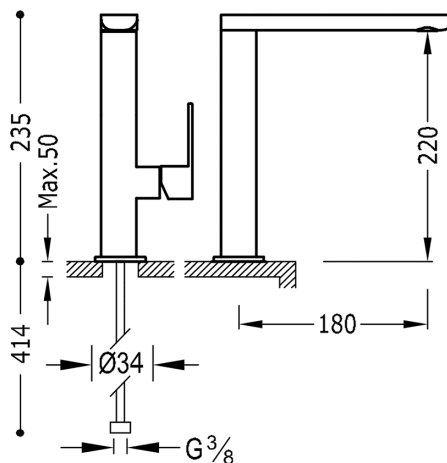

TRES

20020502NED

LOFT COLORS Bateria umywalkowa

wylewka 35x15 mm

w kolorze czarny-chrom, dźwignia

Kąt obrotu wylewki 360°

Z systemami wydajności energetycznej i oszczędności wody.

Zawór SIMPLE RAPID dołączony do zestawu.