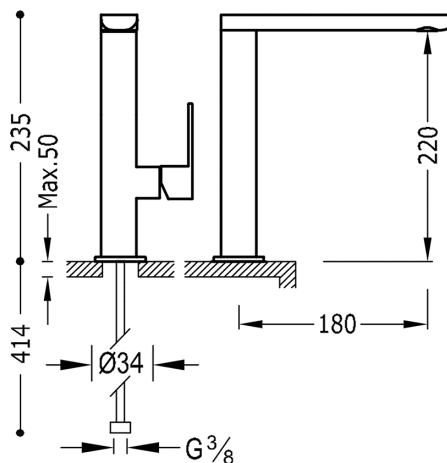

TRES

20020502BLD

LOFT COLORS Bateria umywalkowa

wylewka 35x15 mm
w kolorze biały-chrom, dźwignia

Kąt obrotu wylewki 360°

Z systemami wydajności energetycznej i oszczędności wody.

Zawór SIMPLE RAPID dołączony do zestawu.