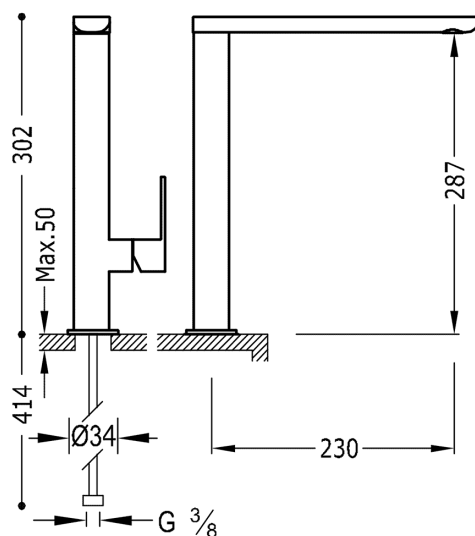

TRES

20020503NAD

LOFT COLORS Bateria umywalkowa

wylewka 35x15 mm

w kolorze pomarańczowym-chrom, dźwignia

Kąt obrotu wylewki 360°

Z systemami wydajności energetycznej i oszczędności wody.

Zawór SIMPLE RAPID dołączony do zestawu.

Wykończenie Pomarańczowy-Chrom.

System zapobiegający poparzeniom, który umożliwia ograniczenie do wybranej temperatury maksymalnej.

Oszczędność energii. Po uruchomieniu kranu najpierw zawsze wypływa tylko zimna woda, co zapobiega niepotrzebnemu włączeniu grzejnika.

Tres Comercial, S.A. | C/Penedès, 16-26 | Zona Industrial, Sector A | 08759 Vallirana (Barcelona)

T (+34) 936834004 | F (+34) 936835061 | infotres@tresgriferia.com

www.tresgriferia.com