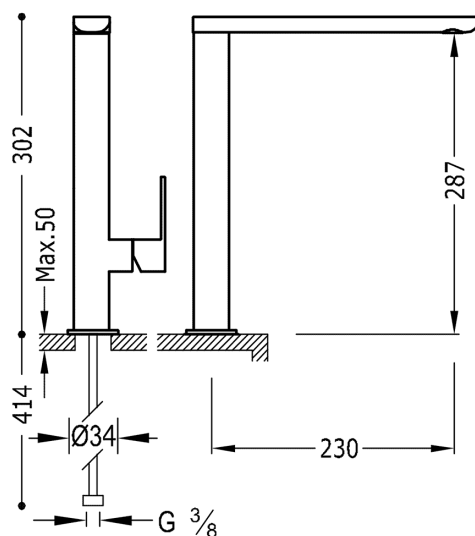

TRES

20020503ROD

LOFT COLORS Bateria umywalkowa

wylewka 35x15 mm

w kolorze czerwonym-chrom, dźwignia

Kąt obrotu wylewki 360°

Z systemami wydajności energetycznej i oszczędności wody.

Zawór SIMPLE RAPID dołączony do zestawu.

Wykończenie Czerwony-Chrom.

System zapobiegający poparzeniom, który umożliwia ograniczenie do wybranej temperatury maksymalnej.

Oszczędność energii. Po uruchomieniu kranu najpierw zawsze wypływa tylko zimna woda, co zapobiega niepotrzebnemu włączeniu grzejnika.

Tres Comercial, S.A. | C/Penedès, 16-26 | Zona Industrial, Sector A | 08759 Vallirana (Barcelona)

T (+34) 936834004 | F (+34) 936835061 | infotres@tresgriferia.com

www.tresgriferia.com