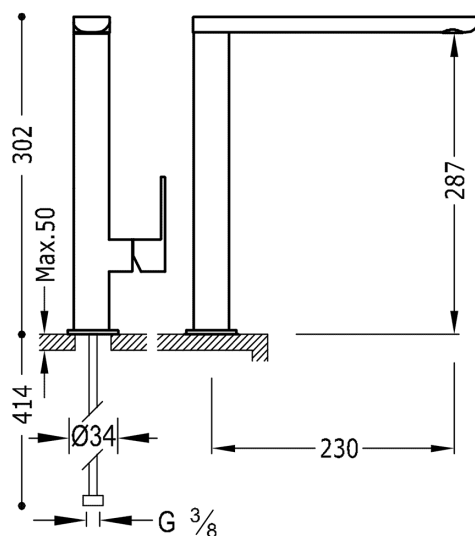

TRES

20020503VID

LOFT COLORS Bateria umywalkowa

wylewka 35x15 mm
w kolorze fioletowy-chrom, dźwignia

Kąt obrotu wylewki 360°

Z systemami wydajności energetycznej i oszczędności wody.

Zawór SIMPLE RAPID dołączony do zestawu.