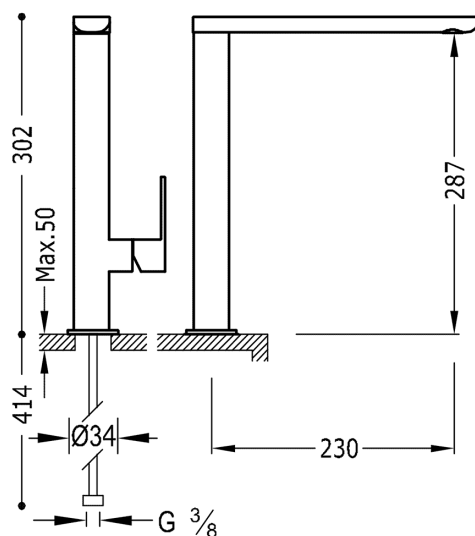

TRES

20020503FUD

LOFT COLORS Bateria umywalkowa

wylewka 35x15 mm
w kolorze fuksja-chrom, dźwignia

Kąt obrotu wylewki 360°

Z systemami wydajności energetycznej i oszczędności wody.

Zawór SIMPLE RAPID dołączony do zestawu.