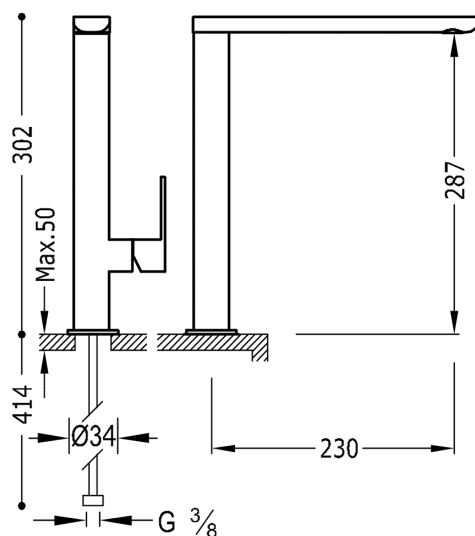

TRES

20020503VED

LOFT COLORS Bateria umywalkowa

wylewka 35x15 mm

w kolorze zielonym-chrom, dźwignia

Kąt obrotu wylewki 360°

Z systemami wydajności energetycznej i oszczędności wody.

Zawór SIMPLE RAPID dołączony do zestawu.