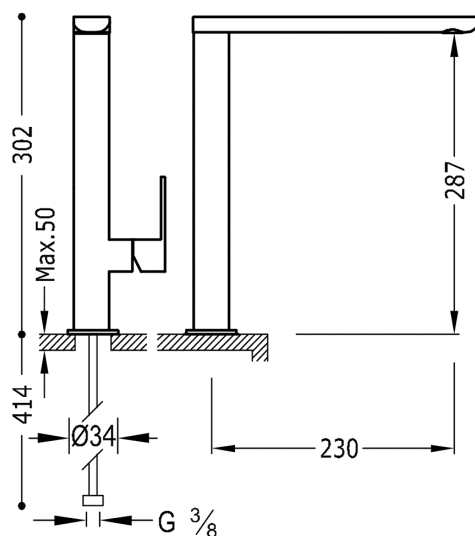

TRES

20020503NED

LOFT COLORS Bateria umywalkowa

wylewka 35x15 mm

w kolorze czarny-chrom, dźwignia

Kąt obrotu wylewki 360°

Z systemami wydajności energetycznej i oszczędności wody.

Zawór SIMPLE RAPID dołączony do zestawu.