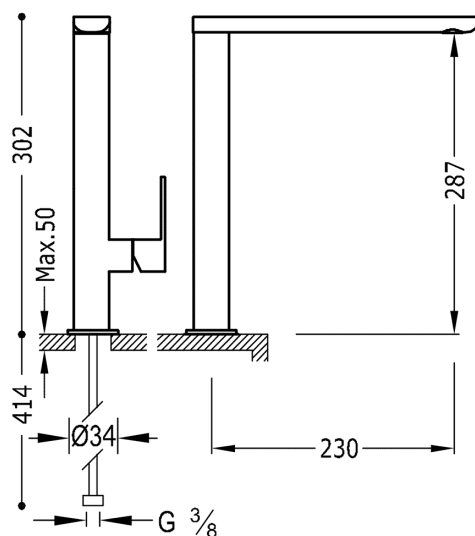

TRES

20020503BLD

LOFT COLORS Bateria umywalkowa

wylewka 35x15 mm

w kolorze biały-chrom, dźwignia

Kąt obrotu wylewki 360°

Z systemami wydajności energetycznej i oszczędności wody.

Zawór SIMPLE RAPID dołączony do zestawu.