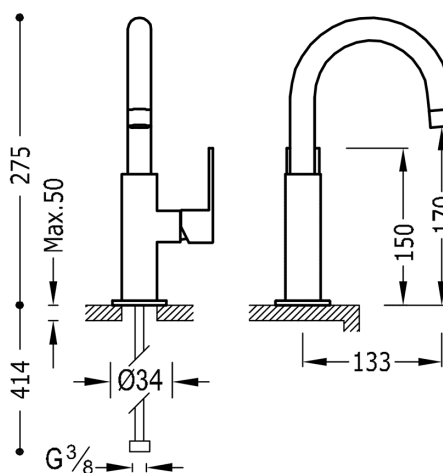

TRES

20020504NAD

LOFT COLORS Bateria umywalkowa
w kolorze pomarańczowym-chrom, dźwignia

Wykończenie Pomarańczowy-Chrom.

System zapobiegający poparzeniom, który umożliwia ograniczenie do wybranej temperatury maksymalnej.

Oszczędność energii. Po uruchomieniu kranu najpierw zawsze wypływa tylko zimna woda, co zapobiega niepotrzebnemu włączeniu grzejnika.

Z systemami wydajności energetycznej i oszczędności wody.

Zawór SIMPLE RAPID dołączony do zestawu.