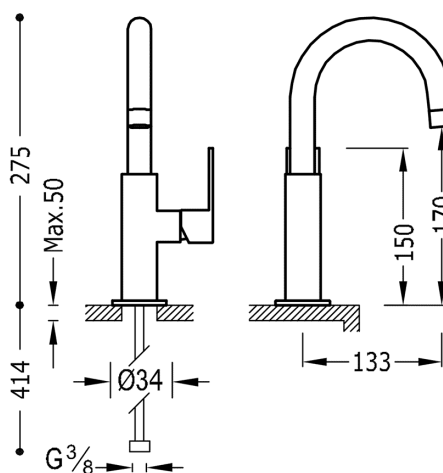

## 20020504ROD

**LOFT COLORS Bateria umywalkowa**  
w kolorze czerwonym-chrom, dźwignia

Wykończenie Czerwony-Chrom.

System zapobiegający poparzeniom, który umożliwia ograniczenie do wybranej temperatury maksymalnej.