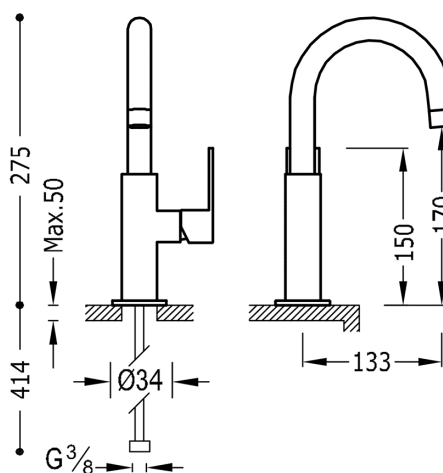

TRES

20020504VID

LOFT COLORS Bateria umywalkowa

w kolorze fioletowy-chrom, dźwignia

Wykończenie Fioletowy-Chrom.

System zapobiegający poparzeniom, który umożliwia ograniczenie do wybranej temperatury maksymalnej.

Oszczędność energii. Po uruchomieniu kranu najpierw zawsze wypływa tylko zimna woda, co zapobiega niepotrzebnemu włączeniu grzejnika.

Z systemami wydajności energetycznej i oszczędności wody.

Zawór SIMPLE RAPID dołączony do zestawu.