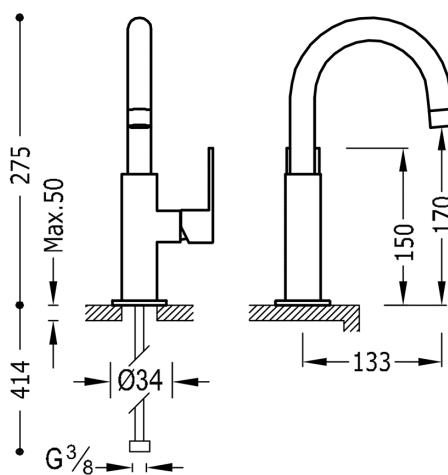

TRES

20020504VED

LOFT COLORS Bateria umywalkowa

w kolorze zielonym-chrom, dźwignia

Wykończenie Zielony-Chrom.

System zapobiegający poparzeniom, który umożliwia ograniczenie do wybranej temperatury maksymalnej.

Oszczędność energii. Po uruchomieniu kranu najpierw zawsze wypływa tylko zimna woda, co zapobiega niepotrzebnemu włączeniu grzejnika.

Z systemami wydajności energetycznej i oszczędności wody.

Zawór SIMPLE RAPID dołączony do zestawu.