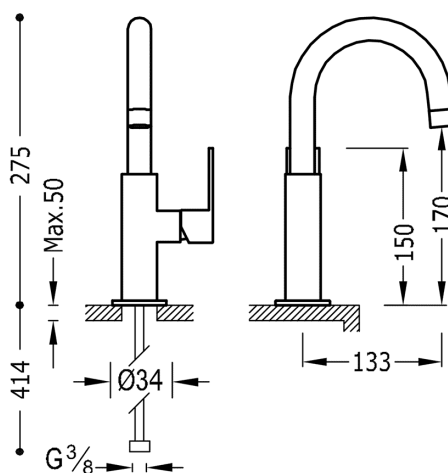

TRES

20020504NED

LOFT COLORS Bateria umywalkowa

w kolorze czarny-chrom, dźwignia

Wykończenie Czarny-Chrom.

System zapobiegający poparzeniom, który umożliwia ograniczenie do wybranej temperatury maksymalnej.

Oszczędność energii. Po uruchomieniu kranu najpierw zawsze wypływa tylko zimna woda, co zapobiega niepotrzebnemu włączeniu grzejnika.

Z systemami wydajności energetycznej i oszczędności wody.

Zawór SIMPLE RAPID dołączony do zestawu.