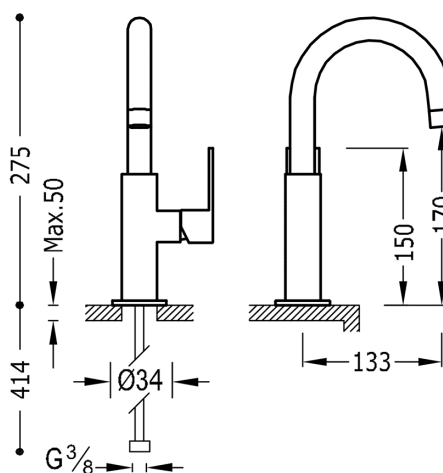

TRES

20020504BLD

LOFT COLORS Bateria umywalkowa

w kolorze biały-chrom, dźwignia

Wykończenie Biały-Chrom.

System zapobiegający poparzeniom, który umożliwia ograniczenie do wybranej temperatury maksymalnej.

Oszczędność energii. Po uruchomieniu kranu najpierw zawsze wypływa tylko zimna woda, co zapobiega niepotrzebnemu włączeniu grzejnika.

Z systemami wydajności energetycznej i oszczędności wody.

Zawór SIMPLE RAPID dołączony do zestawu.

Tres Comercial, S.A. | C/Penedès, 16-26 | Zona Industrial, Sector A | 08759 Vallirana (Barcelona)

T (+34) 936834004 | F (+34) 936835061 | infotres@tresgriferia.com