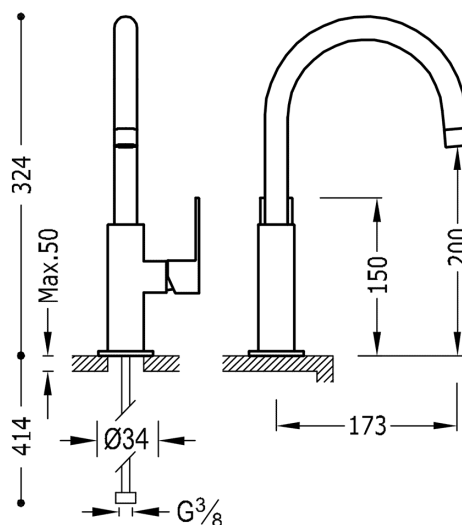

TRES

20020505NAD

LOFT COLORS Bateria umywalkowa

w kolorze pomarańczowym-chrom, dźwignia

Kąt obrotu wylewki 360°

Z systemami wydajności energetycznej i oszczędności wody.

Zawór SIMPLE RAPID dołączony do zestawu.

Wykończenie Pomarańczowy-Chrom.

System zapobiegający poparzeniom, który umożliwia ograniczenie do wybranej temperatury maksymalnej.

Oszczędność energii. Po uruchomieniu kranu najpierw zawsze wypływa tylko zimna woda, co zapobiega niepotrzebnemu włączeniu grzejnika.

Tres Comercial, S.A. | C/Penedès, 16-26 | Zona Industrial, Sector A | 08759 Vallirana (Barcelona)

T (+34) 936834004 | F (+34) 936835061 | infotres@tresgriferia.com

www.tresgriferia.com