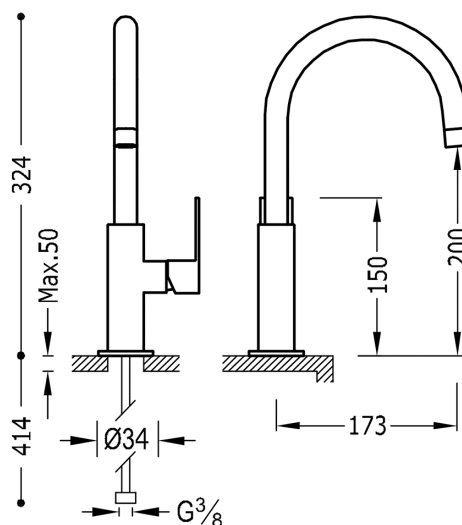

TRES

20020505ROD

LOFT COLORS Bateria umywalkowa

w kolorze czerwonym-chrom, dźwignia

Kąt obrotu wylewki 360°

Z systemami wydajności energetycznej i oszczędności wody.

Zawór SIMPLE RAPID dołączony do zestawu.

Wykończenie Czerwony-Chrom.

System zapobiegający poparzeniom, który umożliwia ograniczenie do wybranej temperatury maksymalnej.

Oszczędność energii. Po uruchomieniu kranu najpierw zawsze wypływa tylko zimna woda, co zapobiega niepotrzebnemu włączeniu grzejnika.

Tres Comercial, S.A. | C/Penedès, 16-26 | Zona Industrial, Sector A | 08759 Vallirana (Barcelona)

T (+34) 936834004 | F (+34) 936835061 | infotres@tresgriferia.com

www.tresgriferia.com