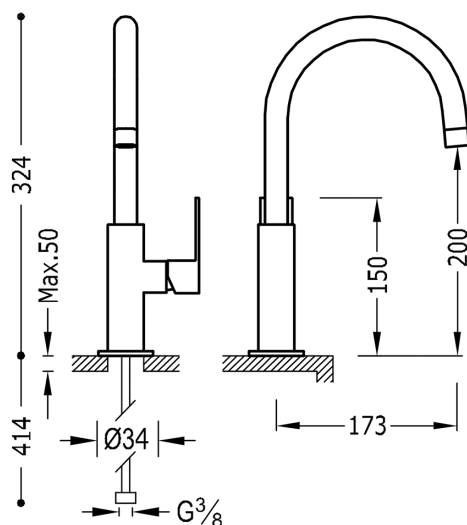

TRES

20020505VID

LOFT COLORS Bateria umywalkowa

w kolorze fioletowy-chrom, dźwignia

Kąt obrotu wylewki 360°

Z systemami wydajności energetycznej i oszczędności wody.

Zawór SIMPLE RAPID dołączony do zestawu.