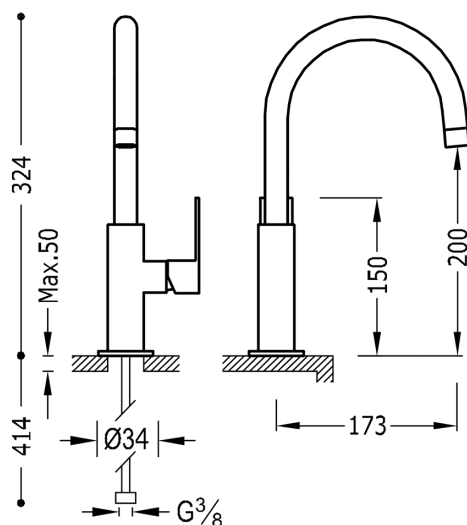

TRES

20020505FUD

LOFT COLORS Bateria umywalkowa

w kolorze fuksja-chrom, dźwignia

Kąt obrotu wylewki 360°

Z systemami wydajności energetycznej i oszczędności wody.

Zawór SIMPLE RAPID dołączony do zestawu.

Wykończenie Fuksja-Chrom.