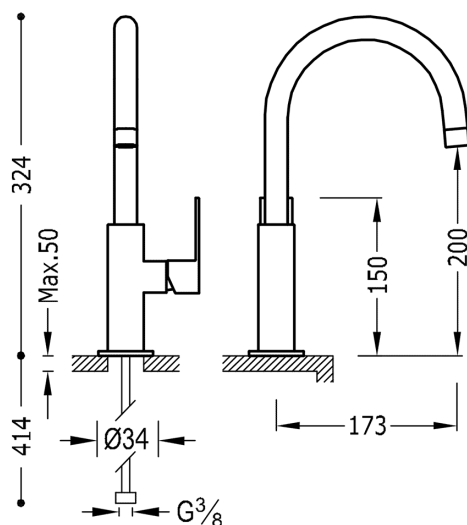

TRES

20020505VED

LOFT COLORS Bateria umywalkowa

w kolorze zielonym-chrom, dźwignia

Kąt obrotu wylewki 360°

Z systemami wydajności energetycznej i oszczędności wody.

Zawór SIMPLE RAPID dołączony do zestawu.

Wykończenie Zielony-Chrom.