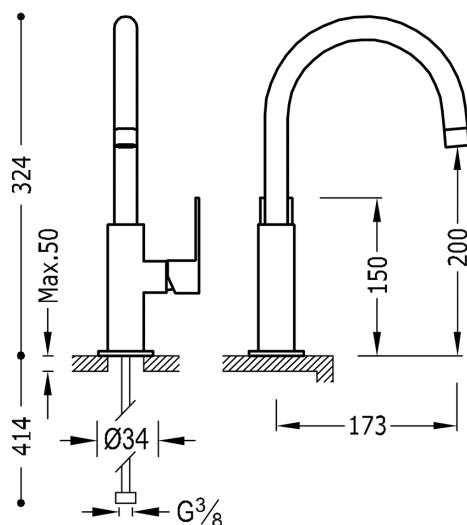

TRES

20020505NED

LOFT COLORS Bateria umywalkowa

w kolorze czarny-chrom, dźwignia

Kąt obrotu wylewki 360°

Z systemami wydajności energetycznej i oszczędności wody.

Zawór SIMPLE RAPID dołączony do zestawu.

Wykończenie Czarny-Chrom.